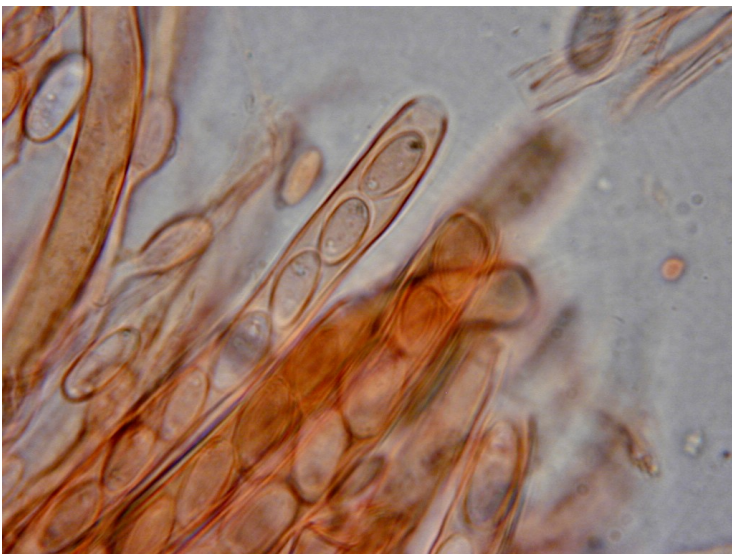

Sclerotinia tuberosa (Hedwig ex Fr.) Fuck

Boujailles 17 05 2009

Cette jolie espèce dont la détermination ne pose pas de problème est liée à l'anémone sylvie.

Sclerotinia tuberosa (Hedwig ex Fr.) Fuck

Spores elliptiques, lisses, en partie biguttulées , 12-16 x 6-8 μm
Breitenbach et Kränzlin, Champignons de Suisse, T. I, N° 145

Sclerotinia tuberosa (Hedwig ex Fr.) Fuck