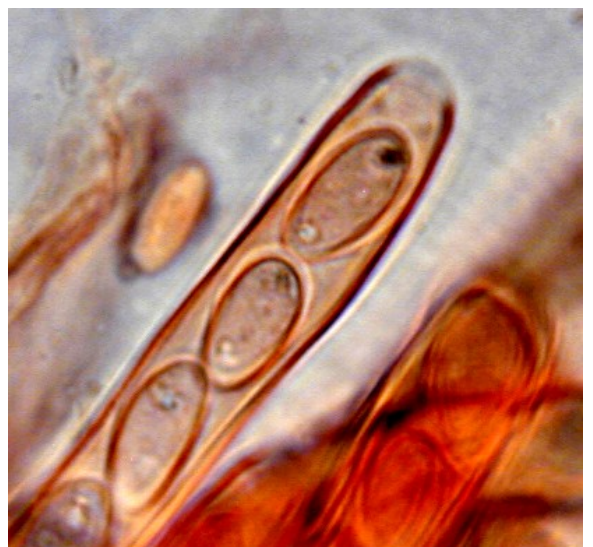

Sclerotinia tuberosa (Hedwig ex Fr.) Fuck

Boujailles 17 05 2009

Cette jolie espèce dont la détermination ne pose pas de problème est liée à l'anémone sylvie.

Sclerotinia tuberosa (Hedwig ex Fr.) Fuck

Spores elliptiques, lisses, en partie biguttulées , 12-16 x 6-8 μm
Breitenbach et Kränzlin, Champignons de Suisse, T. I, N° 145

Sclerotinia tuberosa (Hedwig ex Fr.) Fuck