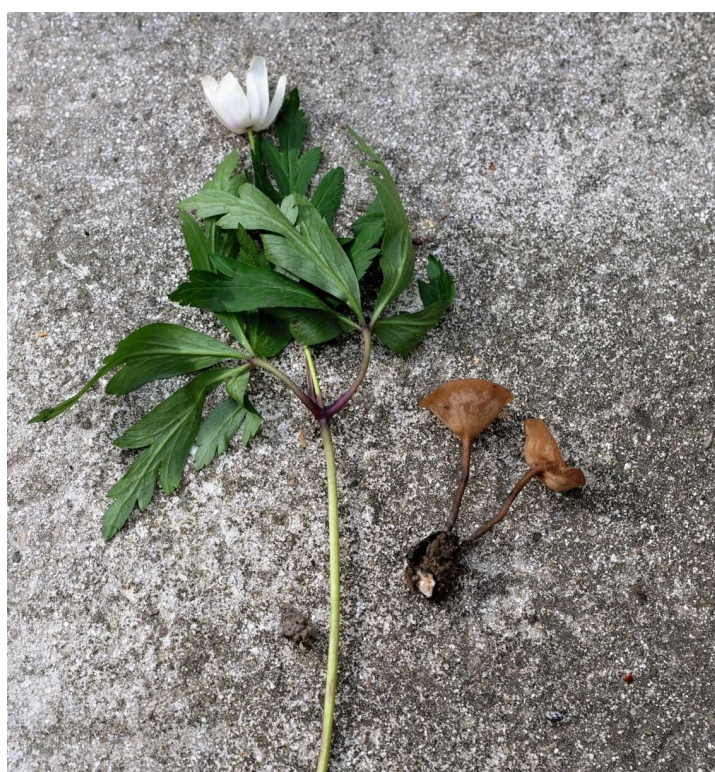

Sclerotinia tuberosa (Hedwig ex Fr.) Fuck

Boujailles 17 05 2009

Cette jolie espèce dont la détermination ne pose pas de problème est liée à l'anémone sylvie.

Sclerotinia tuberosa (Hedwig ex Fr.) Fuck

Spores elliptiques, lisses, en partie biguttulées , 12-16 x 6-8 μm
Breitenbach et Kränzlin, Champignons de Suisse, T. I, N° 145

Sclerotinia tuberosa (Hedwig ex Fr.) Fuck