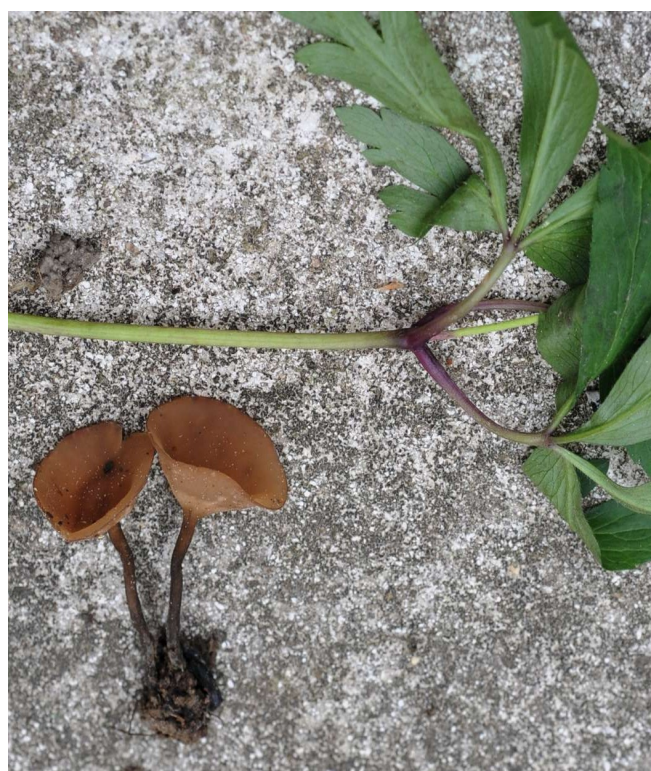

Sclerotinia tuberosa (Hedwig ex Fr.) Fuck

Boujailles 17 05 2009

Cette jolie espèce dont la détermination ne pose pas de problème est liée à l'anémone sylvie.

Sclerotinia tuberosa (Hedwig ex Fr.) Fuck

Spores elliptiques, lisses, en partie biguttulées , 12-16 x 6-8 μm
Breitenbach et Kränzlin, Champignons de Suisse, T. I, N° 145

Sclerotinia tuberosa (Hedwig ex Fr.) Fuck