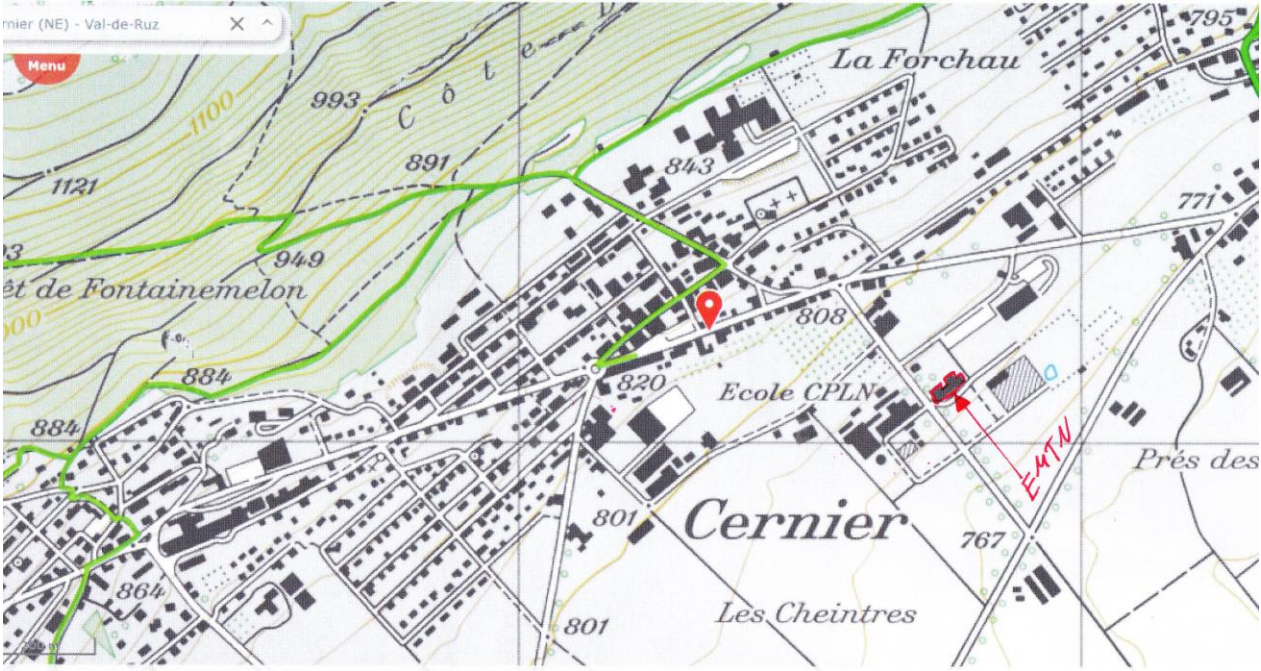

Plan : EMTN : Ecole des Métiers de la Terre et de la Nature (EMTN), Evologia, Cernier

Plan : Hôtel Restaurant de La Croisée, Malvilliers

Plan : Trajet Cernier – Malvilliers et Malvilliers – Cernier

Trajet Cernier – Malvilliers :

- Remonter de l'EMTN sur la route principale jusqu'au feu
- Tourner à gauche et s'engager sur la route principale direction Fontainemelon
- A la sortie du village de Fontainemelon, s'engager sur l'autoroute direction Neuchâtel
- Prendre la première sortie : Malvilliers

Trajet Malvilliers – Cernier :

- En sortant du parking de l'hôtel, tourner à gauche
- Au rond-point s'engager sur l'autoroute direction La Chaux-de-Fonds
- Prendre la première sortie : Fontainemelon, Cernier
- Suivre la route principale direction Chézard-St-Martin, Dombresson
- A la fin du village de Cernier (au feu), s'engager à droite pour rejoindre le site d'Evologia