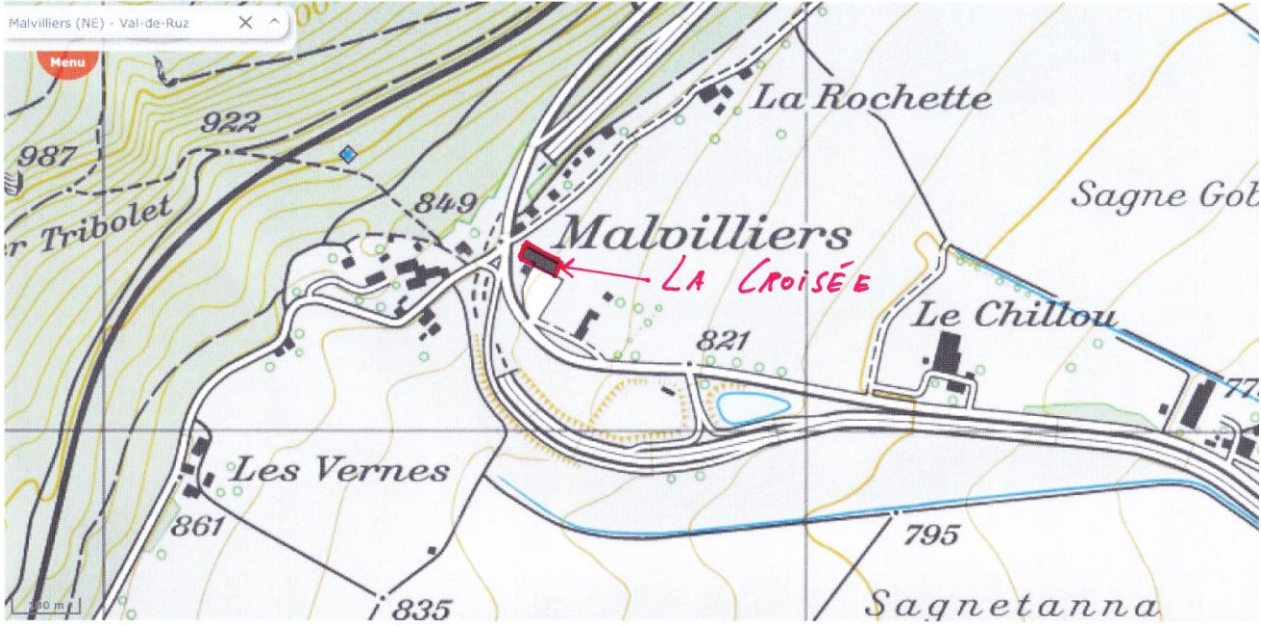

Plan : EMTN : Ecole des Métiers de la Terre et de la Nature (EMTN), Evologia, Cernier

Plan : Hôtel Restaurant de La Croisée, Malvilliers

Plan : Trajet Cernier – Malvilliers et Malvilliers – Cernier

Trajet Cernier – Malvilliers :

- Remonter de l'EMTN sur la route principale jusqu'au feu
- Tourner à gauche et s'engager sur la route principale direction Fontainemelon
- A la sortie du village de Fontainemelon, s'engager sur l'autoroute direction Neuchâtel
- Prendre la première sortie : Malvilliers

Trajet Malvilliers – Cernier :

- En sortant du parking de l'hôtel, tourner à gauche
- Au rond-point s'engager sur l'autoroute direction La Chaux-de-Fonds
- Prendre la première sortie : Fontainemelon, Cernier
- Suivre la route principale direction Chézard-St-Martin, Dombresson
- A la fin du village de Cernier (au feu), s'engager à droite pour rejoindre le site d'Evologia